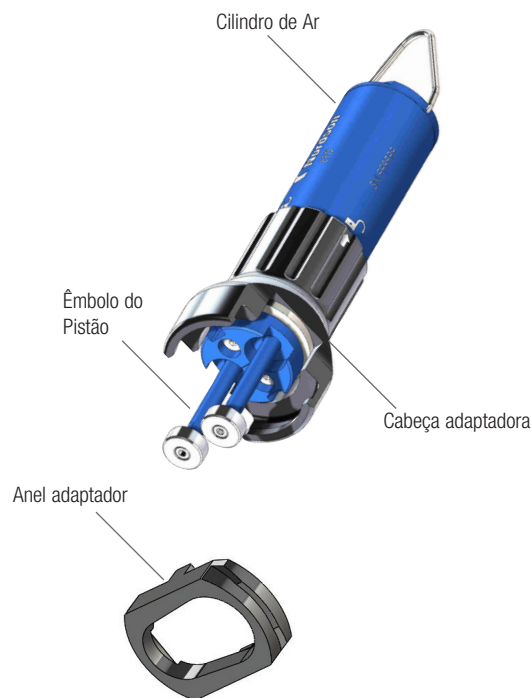

A ferramenta do Equalizador™ é operada pneumaticamente e dosifica com precisão bicomponentes adicionado em cartuchos da Nordson EFD de 50ml em proporção 1:1, 2:1 e 4:1.

### Características

- Desenhado para o uso com dosificadores pneumáticos de fluidos da Nordson EFD
- Configuração standard ((P/N 7360152) fornece uma dosificação precisa de cartuchos de 50mL em proporções de 1:1 e 2:1

### Benefícios

- Dosificação precisa e repetitiva, quando é utilizado com qualquer dos dosificadores Performus™ ou Ultimus™
- Suporte de montagem opcional (P/N 7015875) permite aos operadores dosificar a peça deixando as mãos livres
- Capaz de pré-misturar e preencher produtos bicomponentes em seringas
- Fácil de instalar e trabalhar
- Desenho mais durável e resistente

## Especificações

Item	Produto
Pressão máxima de funcionamento	0–7,0 bar (0–100 psi)
Peso	298,10 g (10,52 oz)
Dimensões	57.79L x 153.92A x 47.02P mm (2.28L x 6.06A x 1.85P")
Material de construção	Cilindro pneumático - Alumínio (disco revestido de azul ) Anel do Adaptador - Copolímero de acetal Cabeça do adaptador - Alumínio (preto com revestimento rígido) Selos - Buna-N Mangueira - Uretano