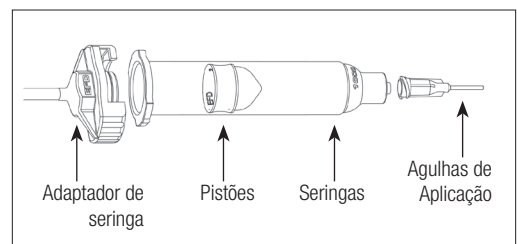

Especificações

Artigo	Especificação
Tamanho do gabinete	183_w x 51_H x 86_D mm (7,22_w x 2_H x 3,38_D")
Peso	1 Kg (2,2 lb)
Entrada CA (para a fonte de alimentação)	100-240 VAC (±10%), ~50/60Hz
Saída DC (da fonte de alimentação)	24 VDC @ 104A máximo
Taxa de ciclo	Excede os 600 ciclos por minuto
Circuitos de ativação	Pedal, interruptor de dedo
Saída de Ar	1-7 bar (1-100 psi) segundo ajuste Feito pelo usuário
Aprovações	CE, UKCA, TUV, RoHS, WEEE, China RoHS
Garantia	1 ano, limitado

Solicite uma avaliação de processo

Contacte com a Nordson EFD para configurar um sistema de distribuição automatizado que cubra as suas necessidades específicas, com:

- Uma avaliação de processo gratuita por peritos de dosificação de fluido experientes
- Amostras processadas para avaliação e aprovação do cliente antes da aquisição

Não se esqueça de encomendar os seus componentes

Os componentes Nordson EFD Optimum® foram concebidos para trabalhar com o vosso dosificador, como parte de um sistema integrado e completo que efetua as aplicações de fluidos de maior precisão e repetibilidade possível.

- Adaptadores de seringas
- Seringas
- Pistões SmoothFlow™
- Agulhas de Aplicação
- Tampas Inferior e Superior

EFD

Para vendas e serviços Nordson EFD em mais de 40 países, contacte EFD ou consulte o nosso site www.nordsonefd.com/pt.

Brasil

+55 11 4195 2004 r. 281/284; brasil@nordsonefd.com

Portugal

+351 22 961 94 00; portugal@nordsonefd.com

Global

+1-401-431-7000; info@nordsonefd.com

©2024 Nordson Corporation v110624